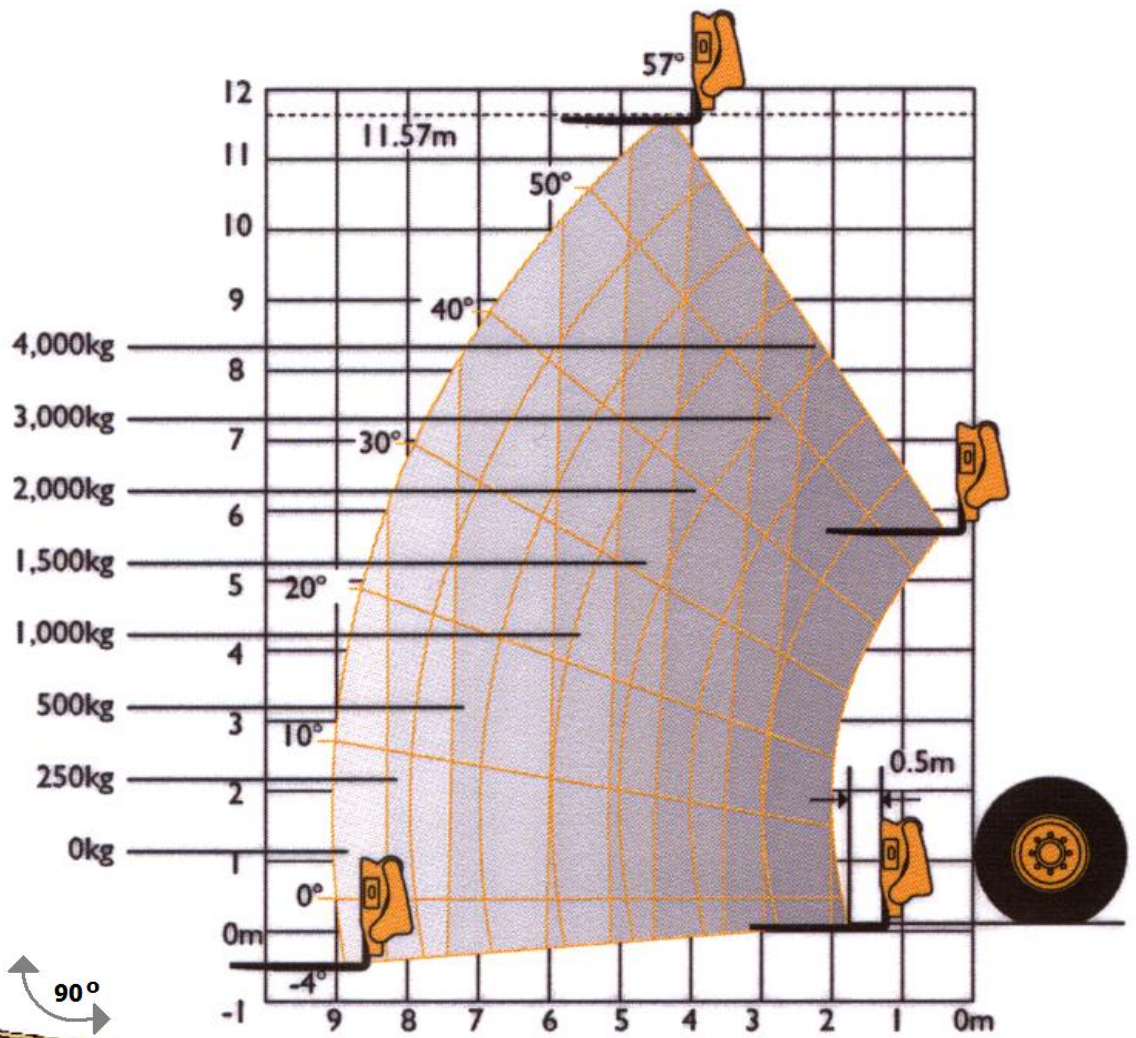

JCB 540-170

Nostoteho **4000 kg**
Nostosäde **12,5 m**
Nostokorkeus **16,7 m**

NOSTOMETSOT

Tukijaloin

Ilman tukijalkoja

- Maakauha
- Hydraulisesti levitettävät nostohaarukat
- Jatkohaarukat 2,0 m
- Levitettävä työkori 4m , SWL 300kg

JCB 540-170

Paino 12,2 t