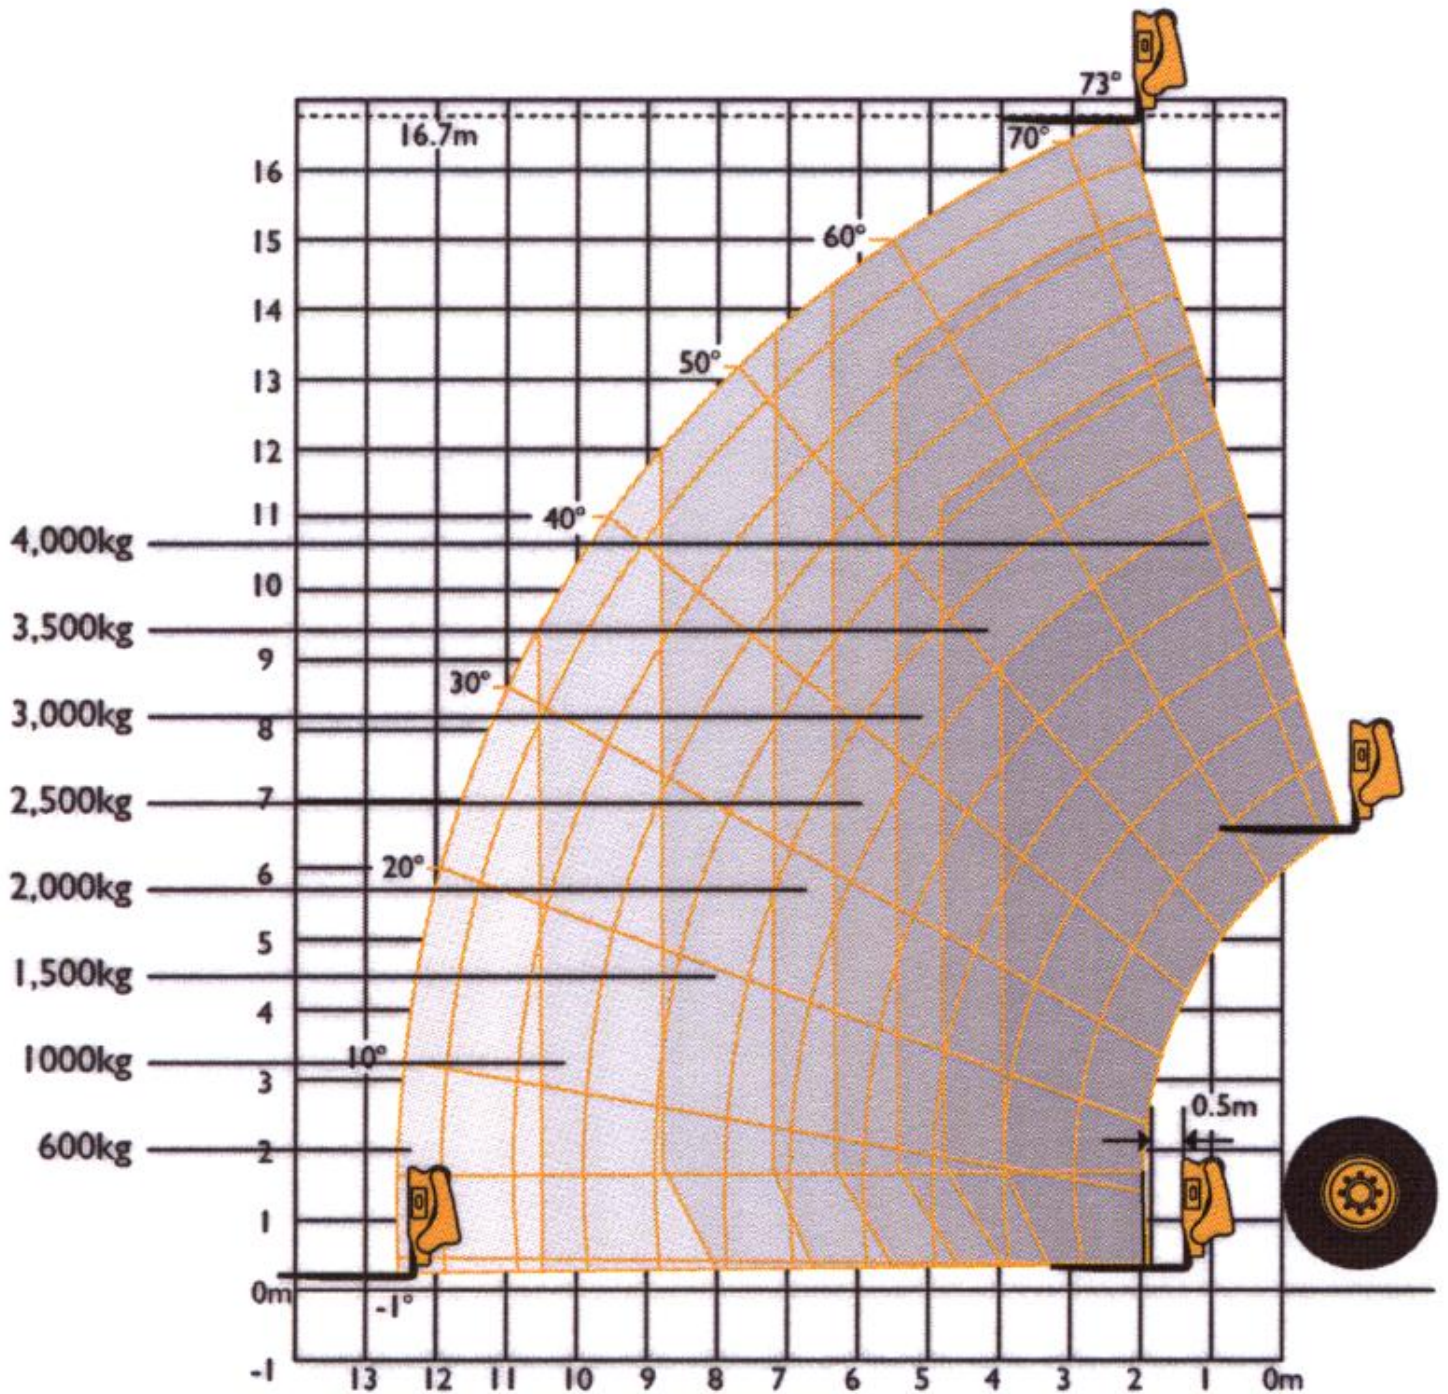

JCB 540-170

Nostoteho **4000 kg**
Nostosäde **12,5 m**
Nostokorkeus **16,7 m**

NOSTOMETSOT

Tukijaloin

Ilman tukijalkoja

- Maakauha
- Hydraulisesti levitettävät nostohaarukat
- Jatkohaarukat 2,0 m
- Levitettävä työkori 4m , SWL 300kg

JCB 540-170

Paino 12,2 t