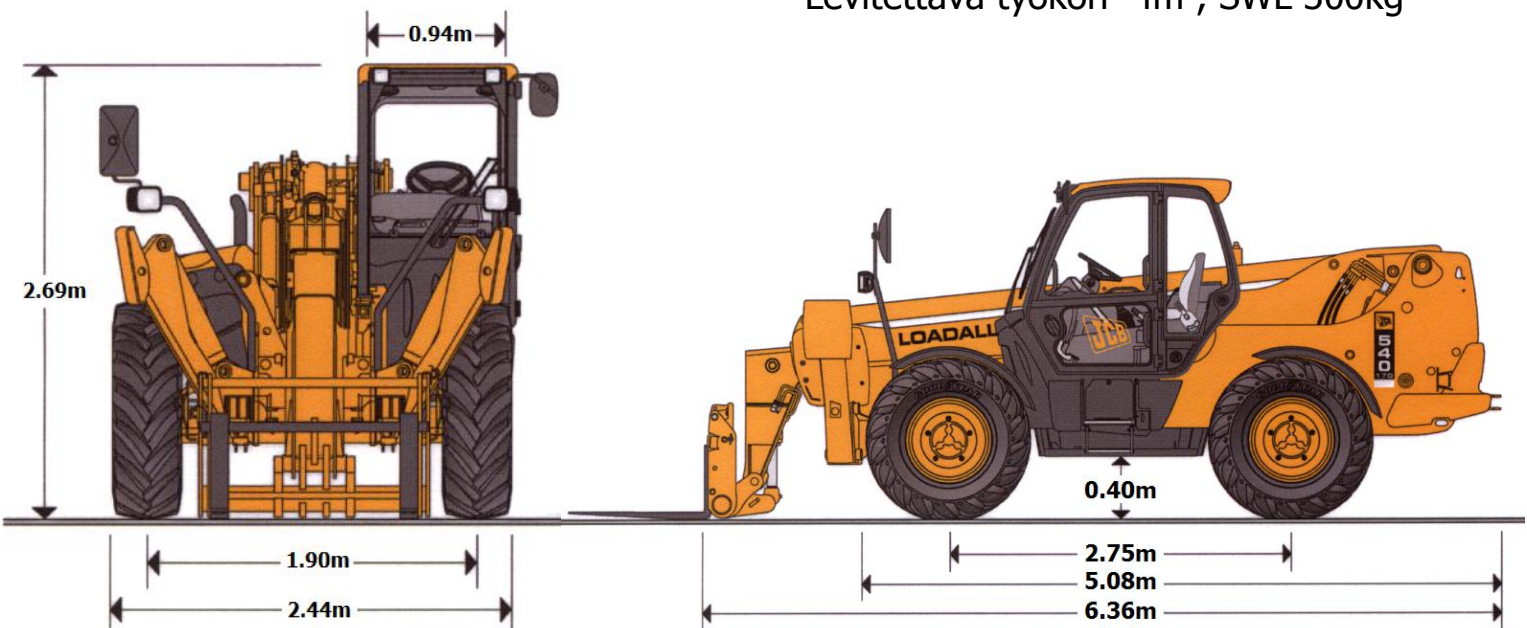

JCB 540-170

Nostoteho **4000 kg**
Nostosäde **12,5 m**
Nostokorkeus **16,7 m**

NOSTOMETSOT

Tukijaloin

Ilman tukijalkoja

- Maakauha
- Hydraulisesti levitettävät nostohaarukat
- Jatkohaarukat 2,0 m
- Levitettävä työkori 4m , SWL 300kg

JCB 540-170

Paino 12,2 t