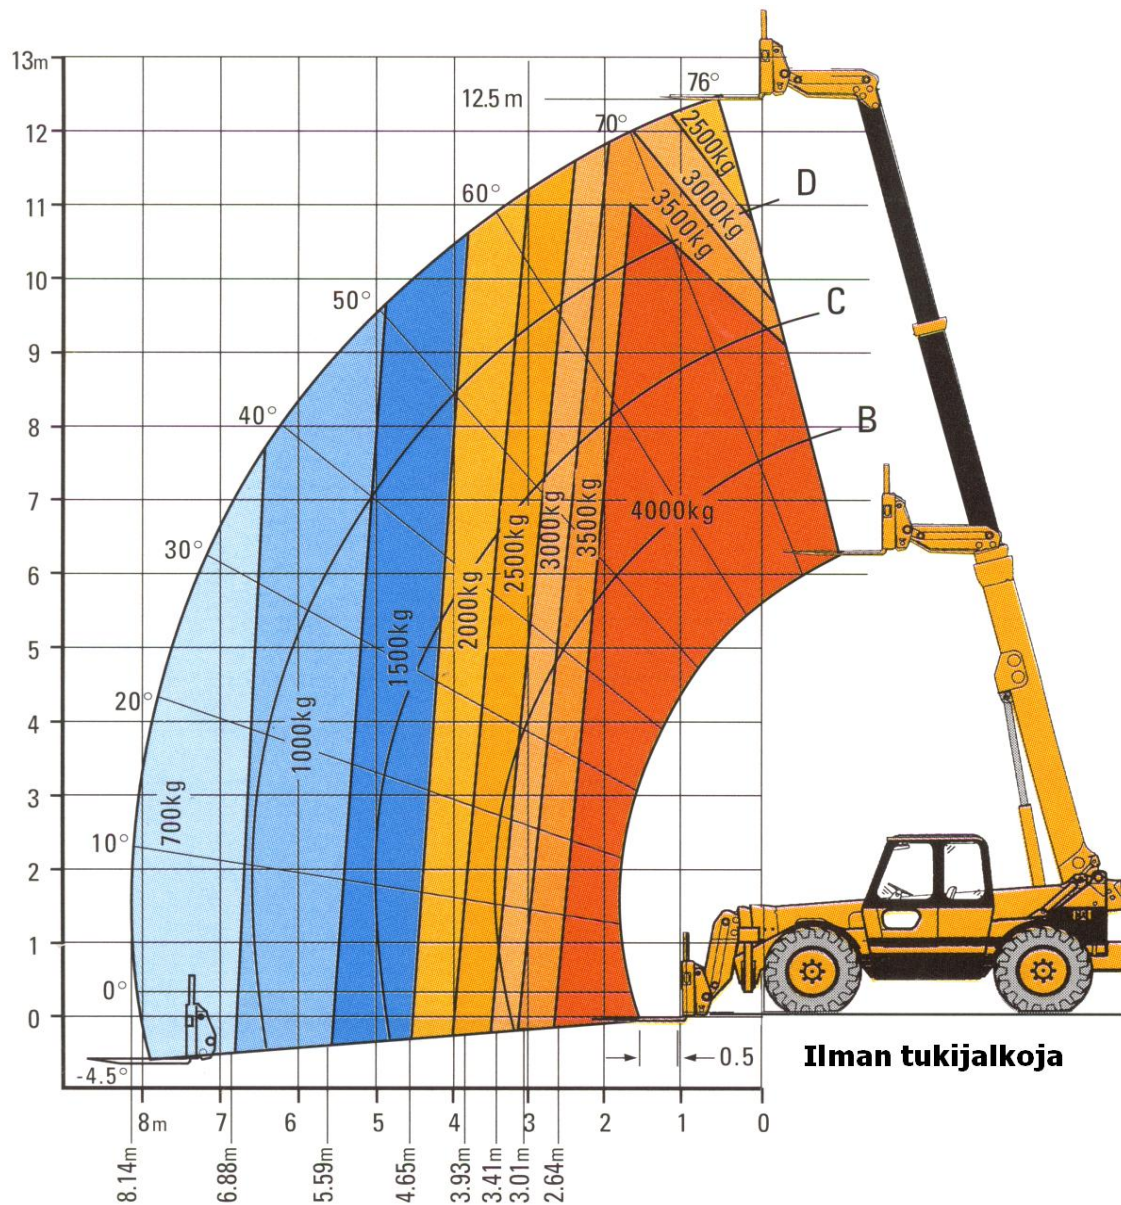

Caterpillar TH 83

Nostoteho **4000 kg**
Nostosäde **8,1 m**
Nostokorkeus **12,5 m**

NOSTOMETSOT

Varusteet:

- Maakauha
- Hydraulisesti levitettävät nostohaarukat
- Jatkohaarukat 2,0 m
- Jibipuomi 3,5 m (nostokoukulla)