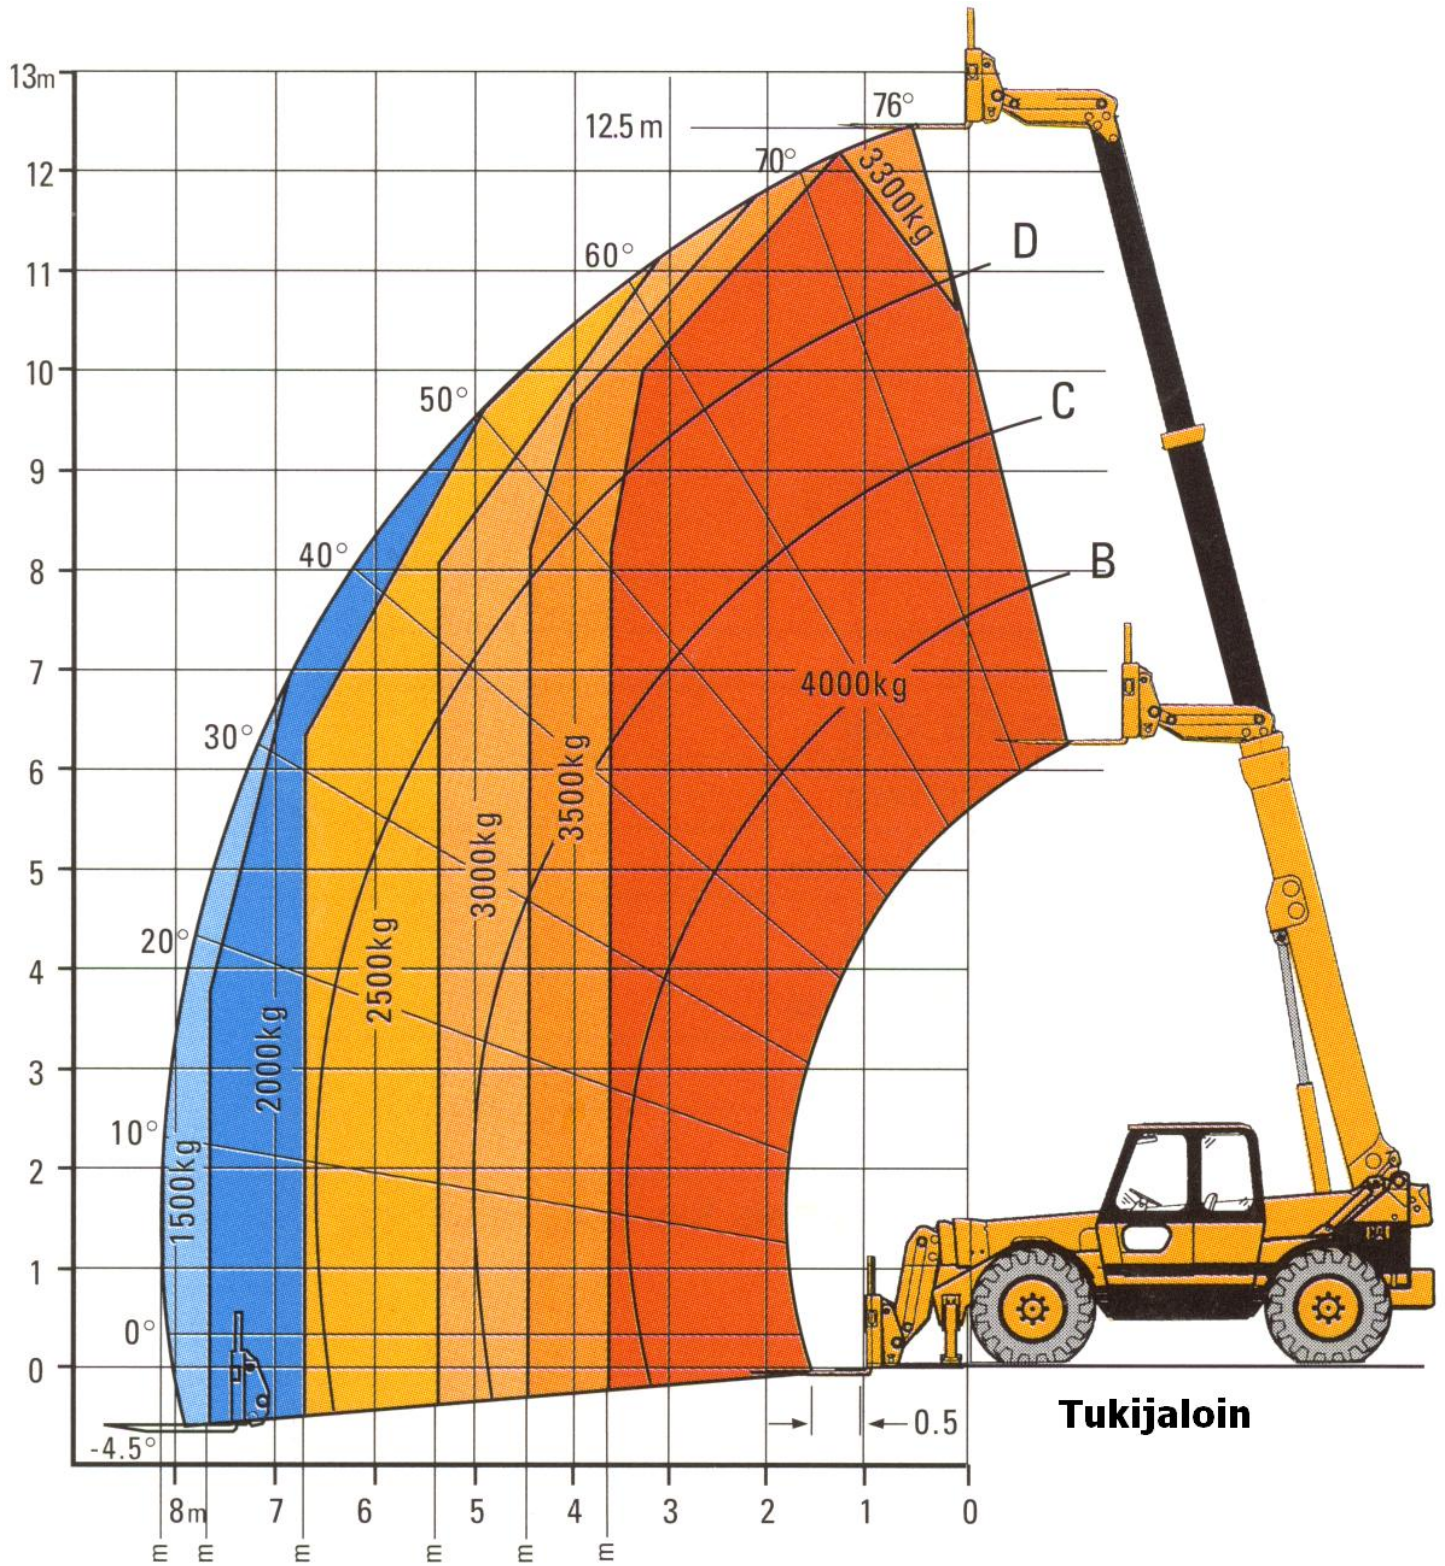

Caterpillar TH 83

Nostoteho **4000 kg**
Nostosäde **8,1 m**
Nostokorkeus **12,5 m**

NOSTOMETSOT

Varusteet:

- Maakauha
- Hydraulisesti levitettävät nostohaarukat
- Jatkohaarukat 2,0 m
- Jibipuomi 3,5 m (nostokoukulla)