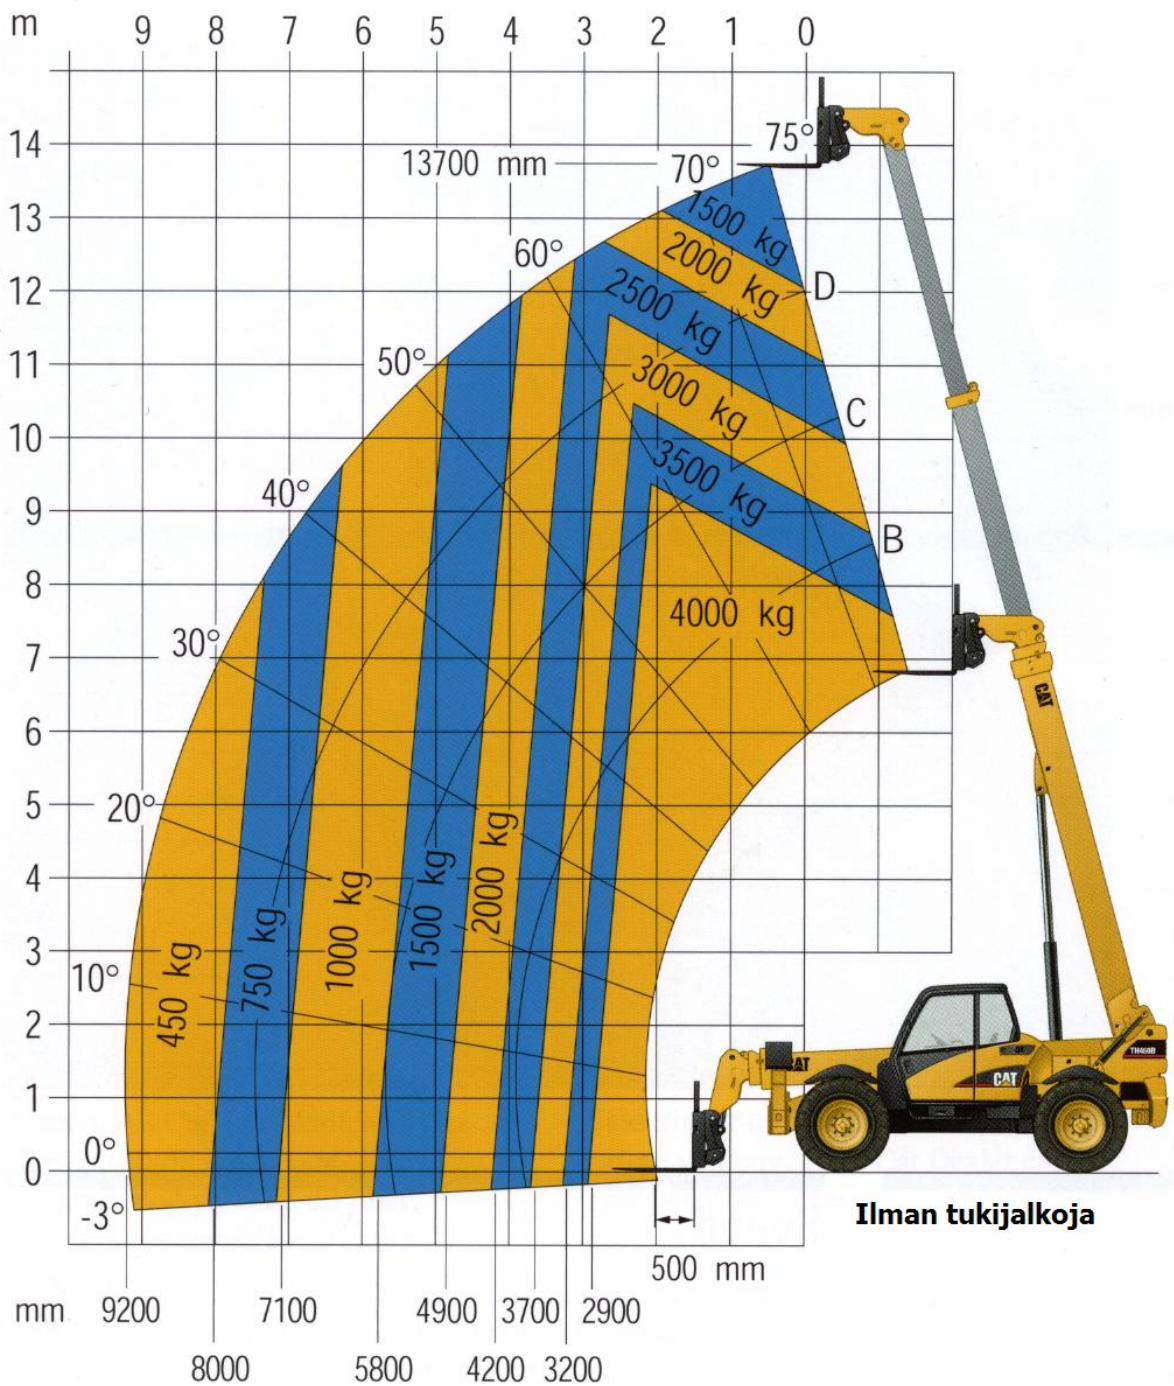

# Caterpillar TH 460 B

**Nostoteho** 4000 kg  
**Nostosäde** 9,2 m  
**Nostokorkeus** 13,7 m

**NOSTOMETSOT**

Varusteet:

- Maakauha
- Hydraulisesti levitettävät nostohaarukat
- Jatkohaarukat 2,0 m
- Jibipuomi 3,5 m (nostokoukulla)

**CAT TH 460 B**

**Paino 10,5 t**