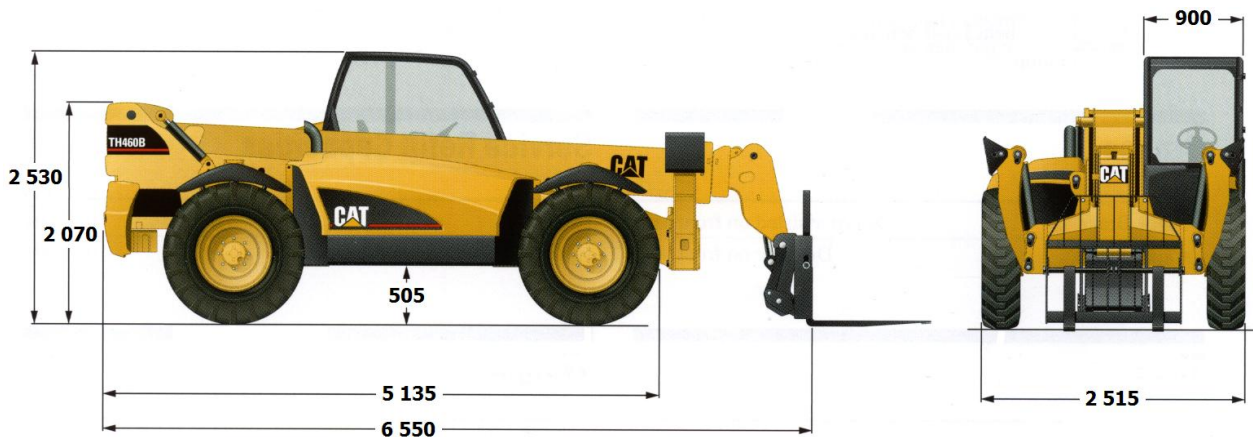

# Caterpillar TH 460 B

**Nostoteho** 4000 kg  
**Nostosäde** 9,2 m  
**Nostokorkeus** 13,7 m

**NOSTOMETSOT**

Varusteet:

- Maakauha
- Hydraulisesti levitettävät nostohaarukat
- Jatkohaarukat 2,0 m
- Jibipuomi 3,5 m (nostokoukulla)

**CAT TH 460 B**

**Paino 10,5 t**