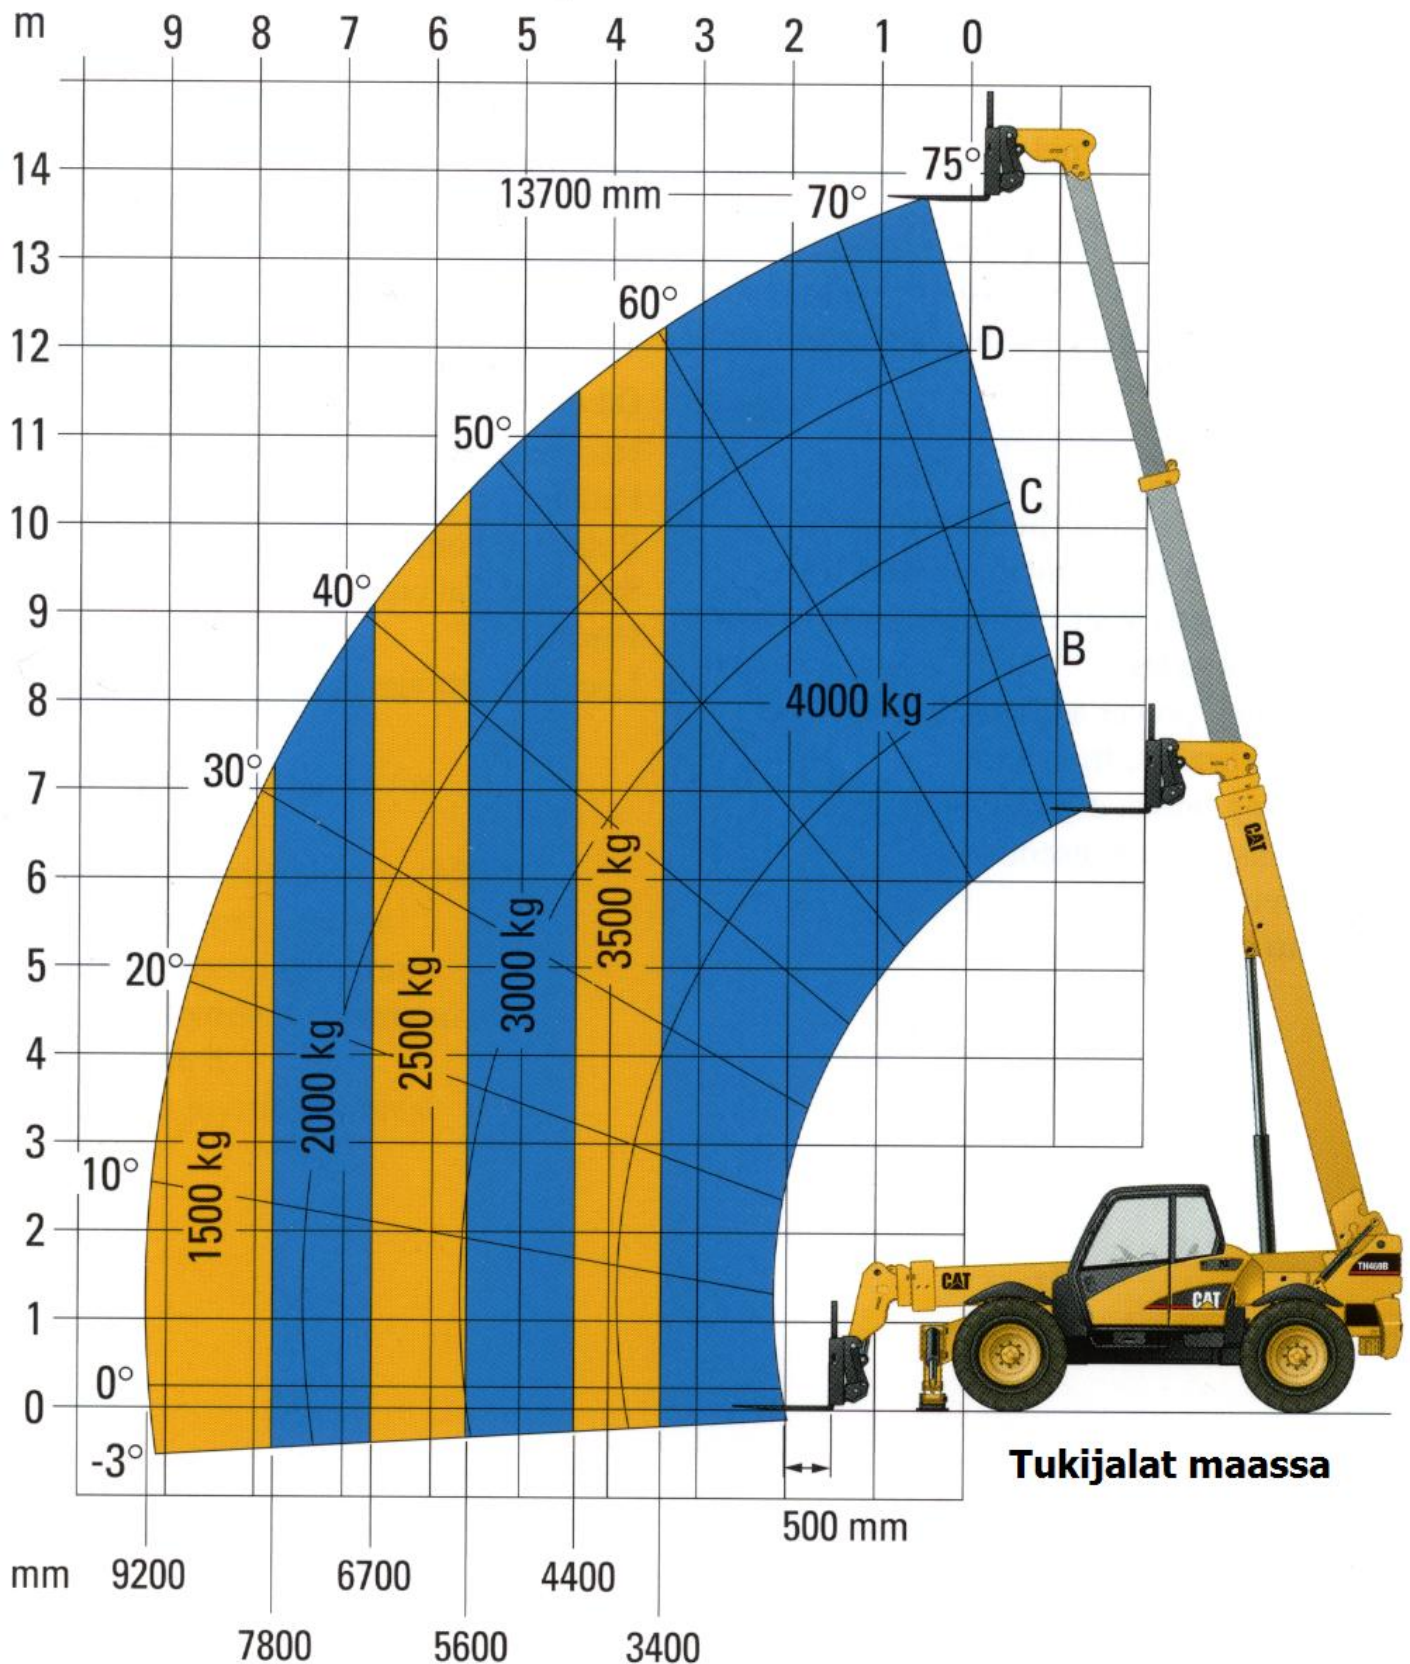

# Caterpillar TH 460 B

**Nostoteho** 4000 kg  
**Nostosäde** 9,2 m  
**Nostokorkeus** 13,7 m

**NOSTOMETSOT**

Varusteet:

- Maakauha
- Hydraulisesti levitettävät nostohaarukat
- Jatkohaarukat 2,0 m
- Jibipuomi 3,5 m (nostokoukulla)

**CAT TH 460 B**

**Paino 10,5 t**