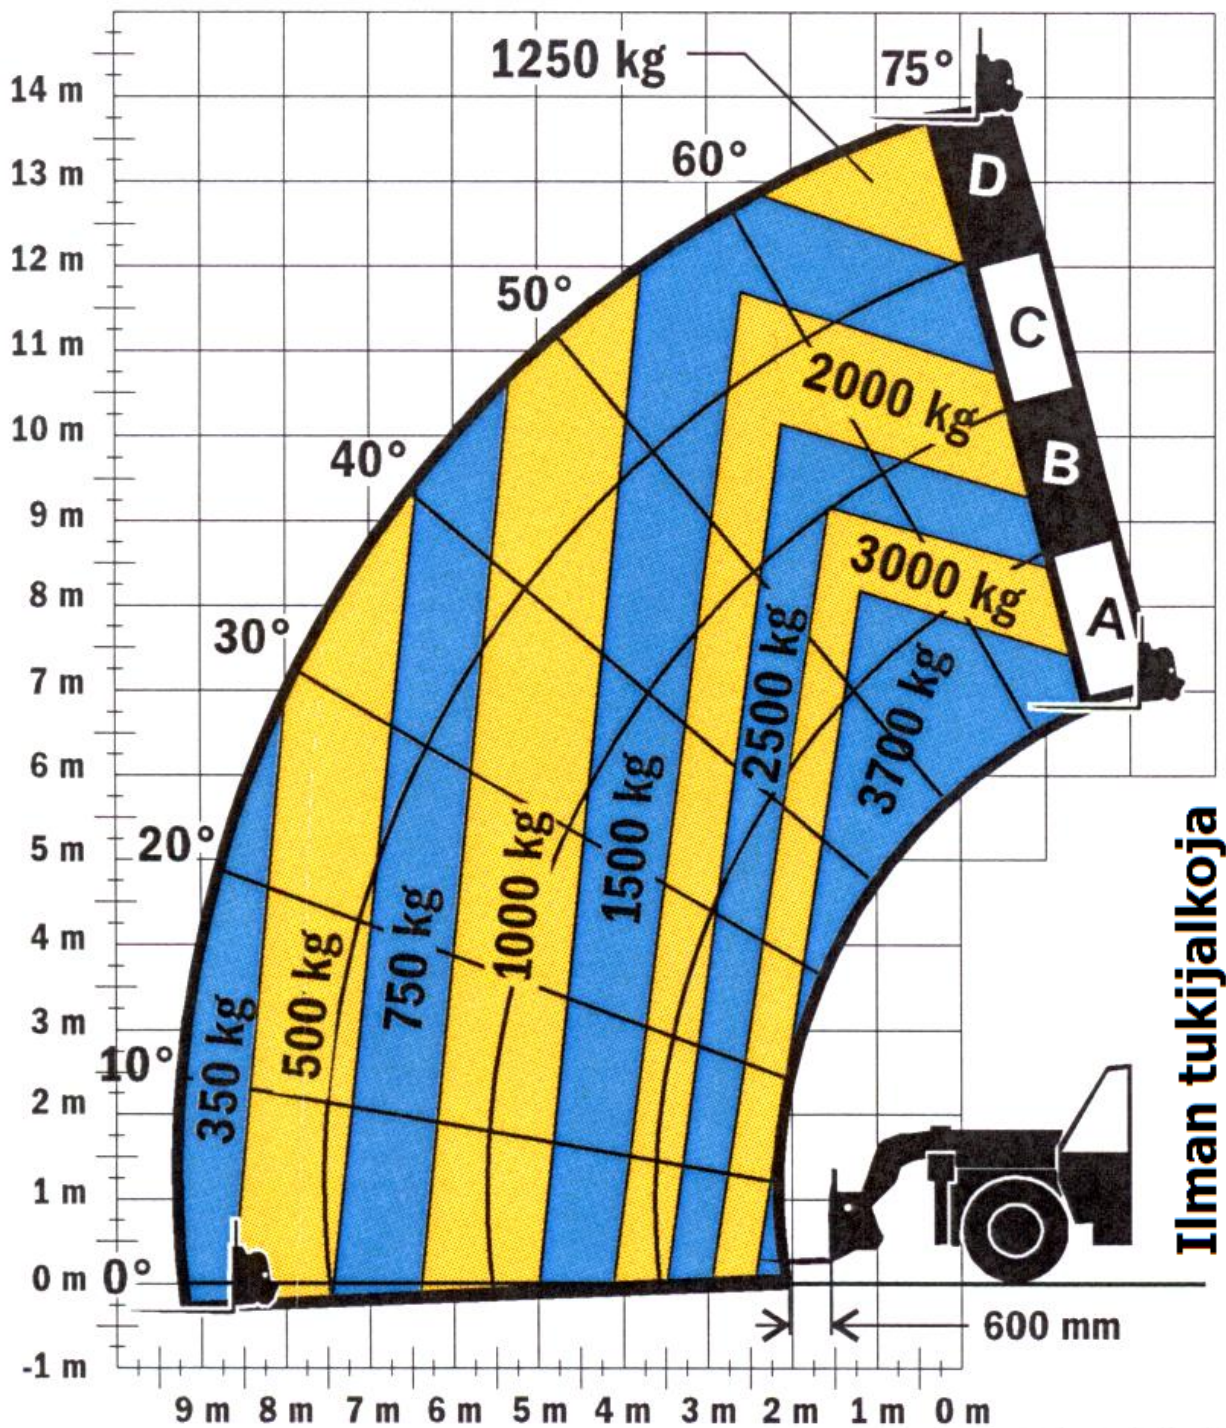

Caterpillar TH 414

Nostoteho 3700 kg
 Nostosäde 9,2 m
 Nostokorkeus 13,7 m

METSOLA - GROUP

CAT TH 414

Paino 9,6 t