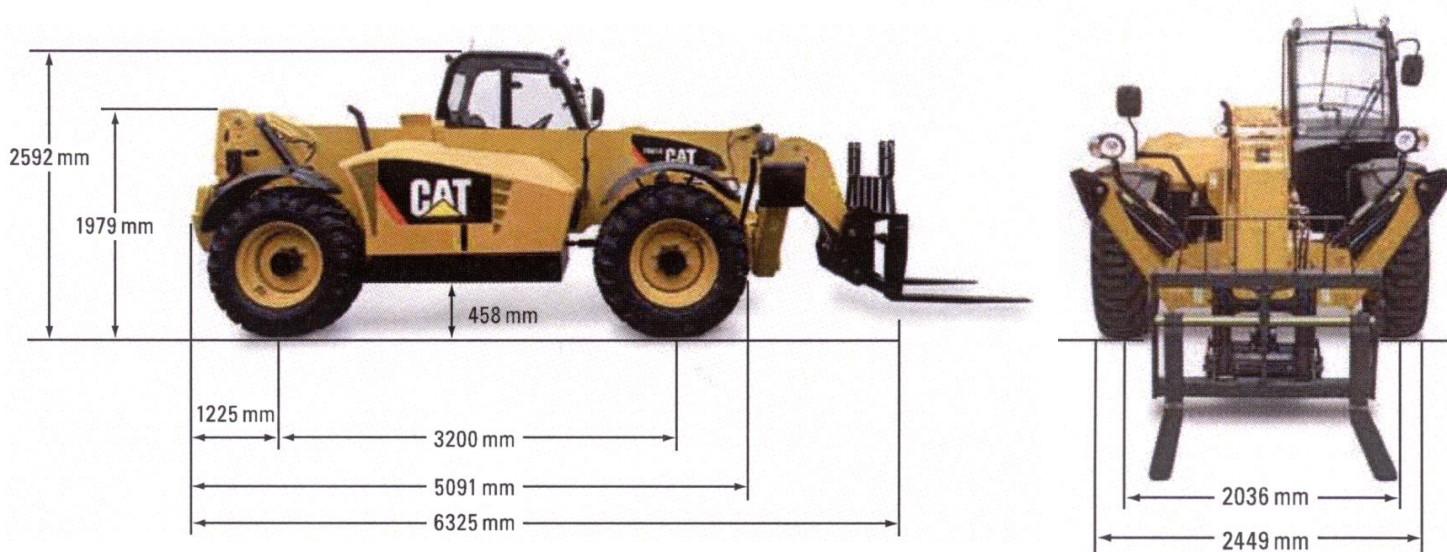

Caterpillar TH 414

Nostoteho 3700 kg
 Nostosäde 9,2 m
 Nostokorkeus 13,7 m

METSOLA - GROUP

CAT TH 414

Paino 9,6 t