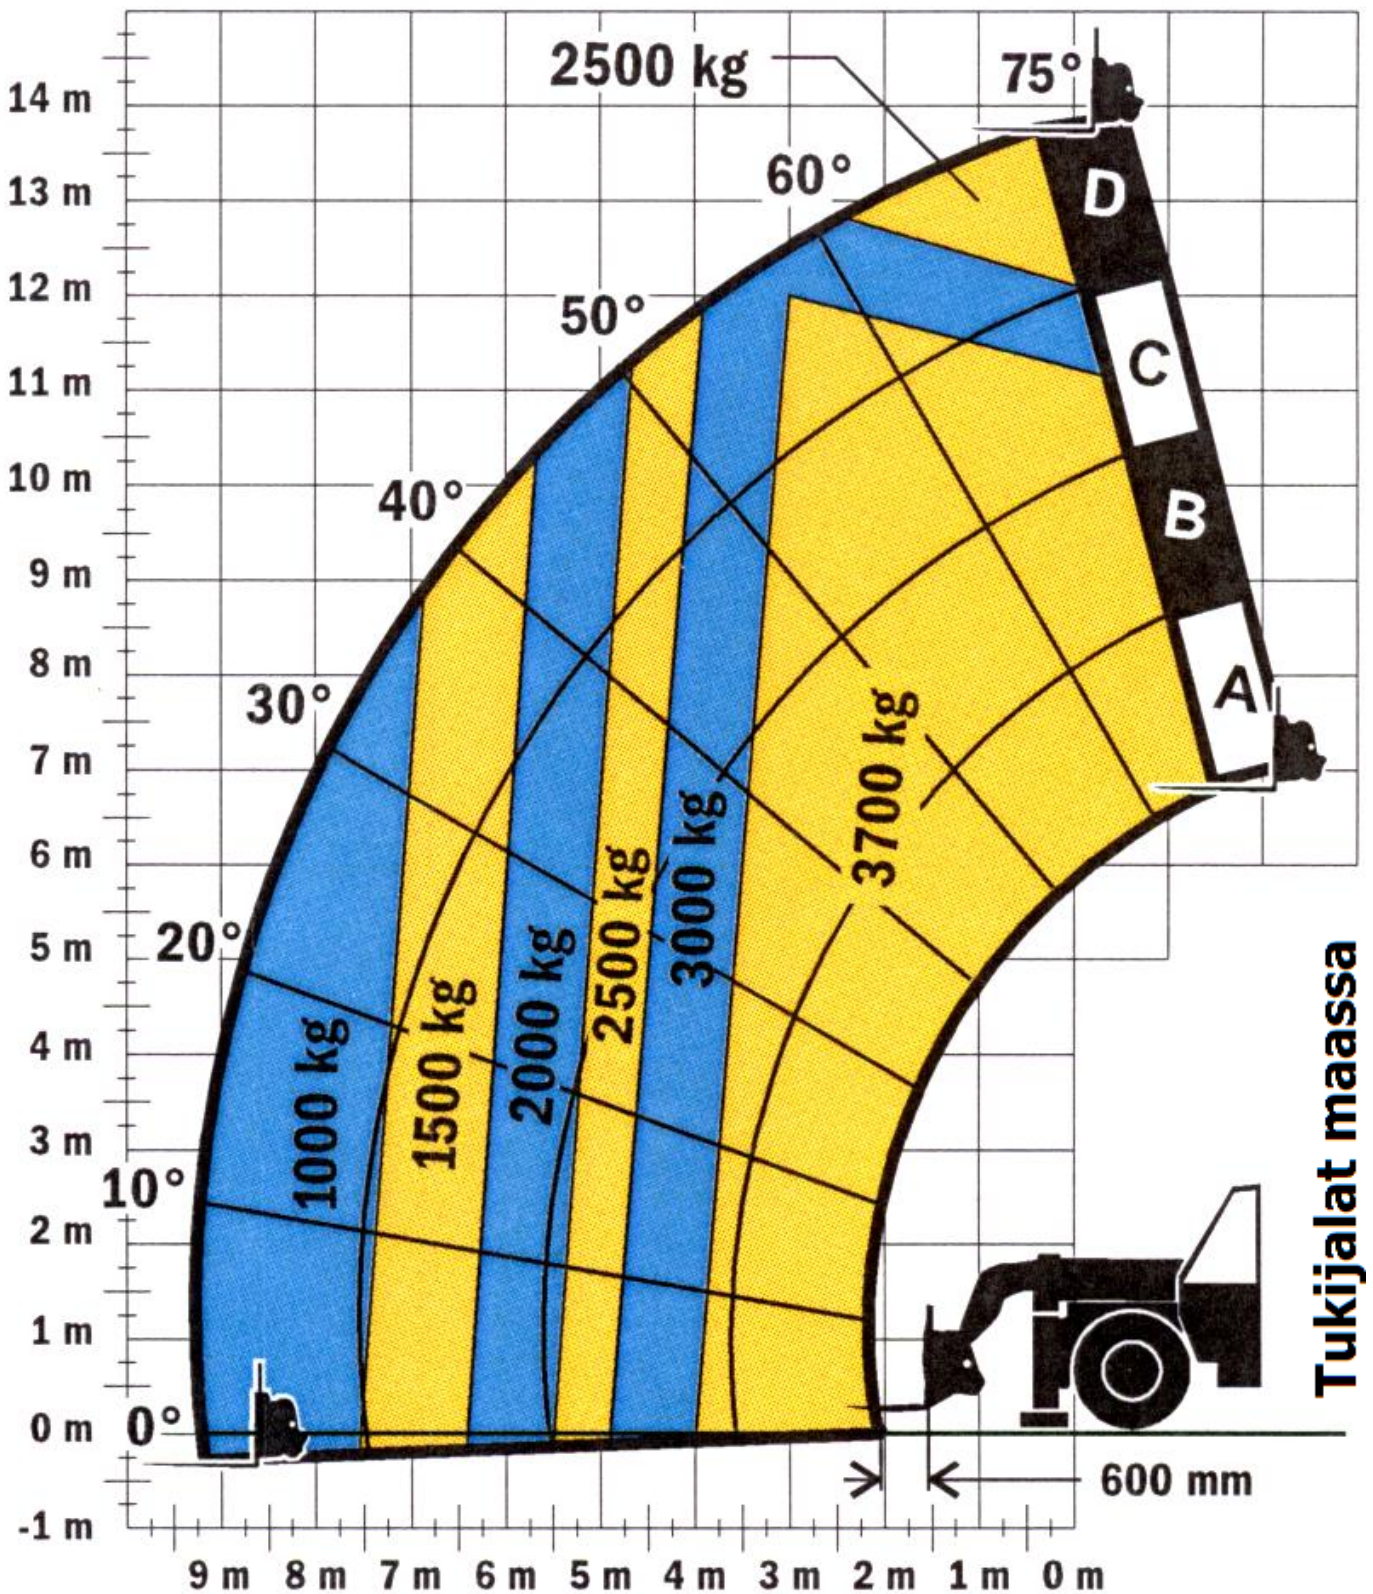

Caterpillar TH 414

Nostoteho 3700 kg
 Nostosäde 9,2 m
 Nostokorkeus 13,7 m

METSOLA - GROUP

CAT TH 414

Paino 9,6 t