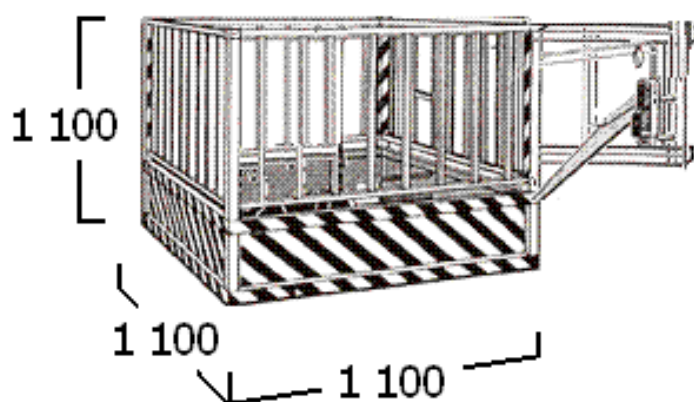

Miehistökori

Korikuorma 200 Kg

Paino: 250 Kg

SWL: 2 henkeä / 200 Kg

Nosturin puomin päähän asennettava, työsuojeluhallituksen hyväksymä, teräsrakenteinen henkilönostokori. Varustettuna automaattisella hydraulisella vakausjärjestelmällä, kaksioiskaiteilla sekä irroitettavalla etuseinällä.

Tekniset tiedot

Pohjakoko	110 x 110 cm
Korkeus	110 cm
Paino	n. 250 kg
Sallittu kuorma	2 henkilöä tai 200 kg